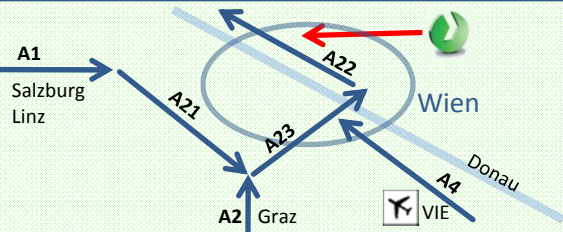

vossloh

KIEPE

Vossloh Kiepe Ges.m.b.H.

A-1210 Wien, Ignaz-Köck-Strasse 23

Tel: +43/1/ 33 127 – 0, Fax: +43/1/ 33 127 – 210

E-Mail: info@vka.vossloh.com

Internet: www.vossloh-kiepe.at

vom Flughafen (A4) kommend:

- A4 Richtung Wien
- Abfahrt auf die A23 (Prater)
- Abfahrt auf die A22 (Kaisermühlen)

aus Richtung Linz (A1) kommend:

- A1 bis Wien
- Abfahrt auf die A21 (Steinhäusl)
- Auffahrt auf die A23 (Vösendorf)
- Abfahrt auf die A22 (Kaisermühlen)

aus Richtung Graz (A2) kommend:

- A2 bis Wien
- Auffahrt auf die A23 (Vösendorf)
- Abfahrt auf die A22 (Kaisermühlen)

von A22 (Richtung Westen) zur Vossloh Kiepe:

- Abfahrt Praha (Nordbrücke)
- 3. Abfahrt: Brünnner Strasse
- erste Ampel rechts abbiegen
- nach 50 Meter rechts abbiegen

mit öffentlichen Verkehrsmitteln:

- mit der S-Bahn oder U6 bis Floridsdorf
- mit der Strassenbahn 30 oder 31 bis zur Station Shuttleworthstrasse
- in Fahrtrichtung links in die Lundenburgergasse einbiegen
- nach 250 m erreichen Sie uns